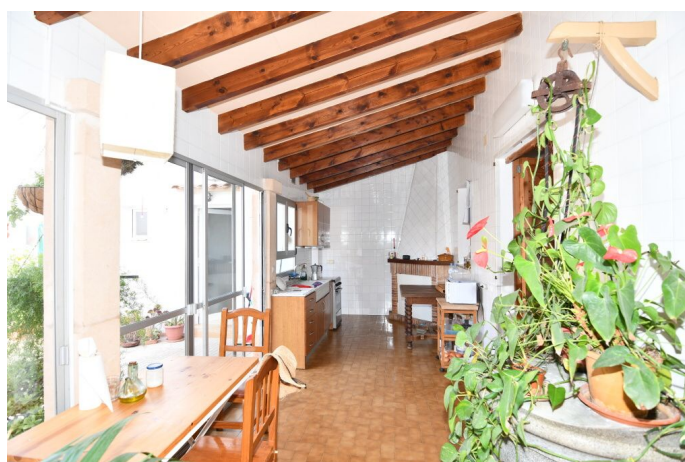

Vesnický dům s mnoha možnostmi na nábřeží v Sa Rapita

REF. P1233 | 1.100.000€

2/4

Dům má možnost vybudování bytu nahoře.

Vesnický dům s mnoha možnostmi na nábytek v Sa Rapita

REF. P1233 | 1.100.000€

3/4

Vesnický dóm s mnoha možnosťami na náb?e?í v Sa Rapita