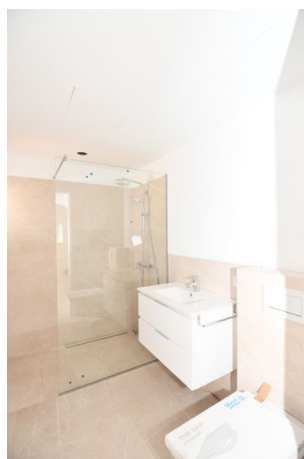

Chalet recientemente reformado con un estilo moderno cerca del centro de Cala D`or

REF. AC1114 | 1.500€

3/4