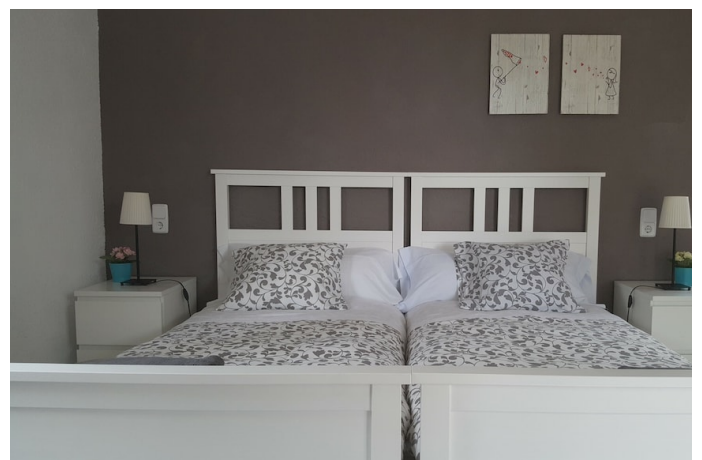

Acogedora y tranquila casa de campo situada entre Manacor y Porto Cristo

REF. AR1402 | 2.950€

4/5