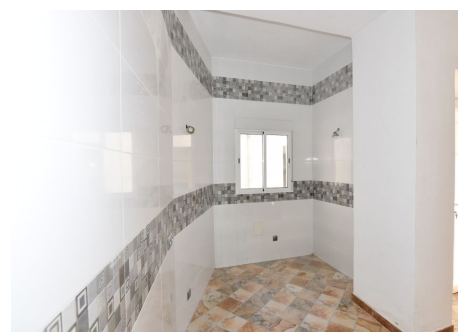

Městský dům s obchodem v přízemí v Santanyi

REF. LA1052 | 1.500€

1/5

 Santanyi
  151 m²
 94 m²
 2
  3

ZÁKLADNÍ INFORMACE

Vstupní hala	Patna
Obývací pokoj	2 Koupelna
Kuchyně	1 Z nich en suite koupelny
Obývací pokoj s jídelnou	1 Venkovní koupelna
2 Ložnice	2 Počet pater
2 Z toho dvoulůžkové pokoje	Terasa
Patna	Balkón