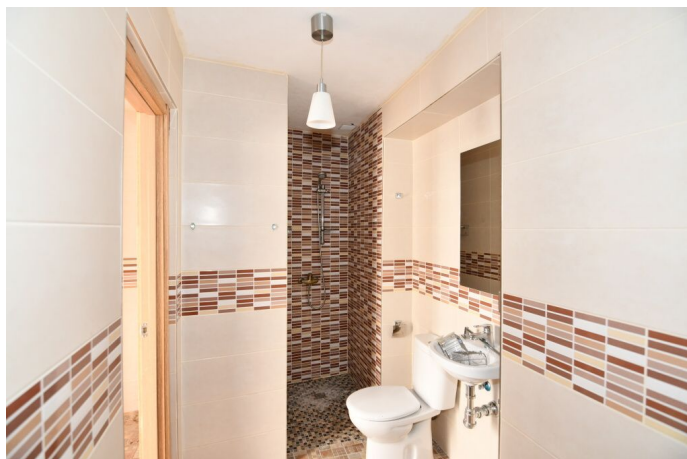

Městský dům s obchodem v přízemí v Santanyi

REF. LA1052 | 1.500€

3/5