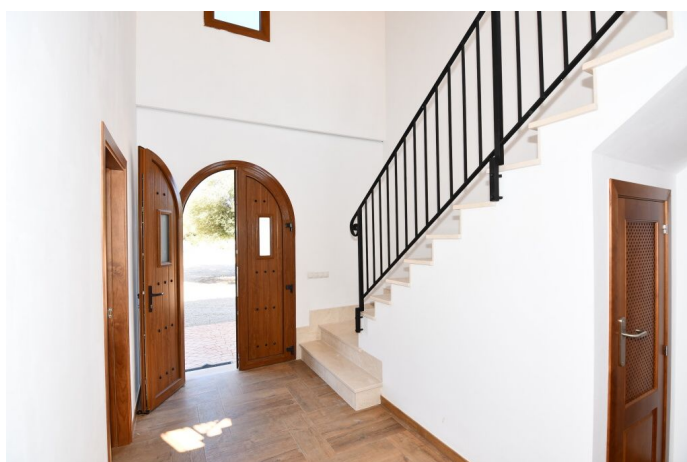

Soleada casa de campo entre Santanyí y Campos

REF. AR1401 | 3.500€

1/5

📍 Campos
🏠 250 m²
📐 23.564 m²
🛏 4
🚿 4

INFORMACIÓN BÁSICA

Entrada
 5 Estancias
 Cocina
 Despensa
 Salón - comedor
 4 Dormitorios
 4 De ellos dormitorios
 dobles

Porche
 Ventanas de PVC
 Doble acristalamiento
 Barbacoa
 Internet

Certificación energética: En trámite / In process / In Bearbeitung

Soleada casa de campo entre Santanyí y Campos

REF. AR1401 | 3.500€

2/5