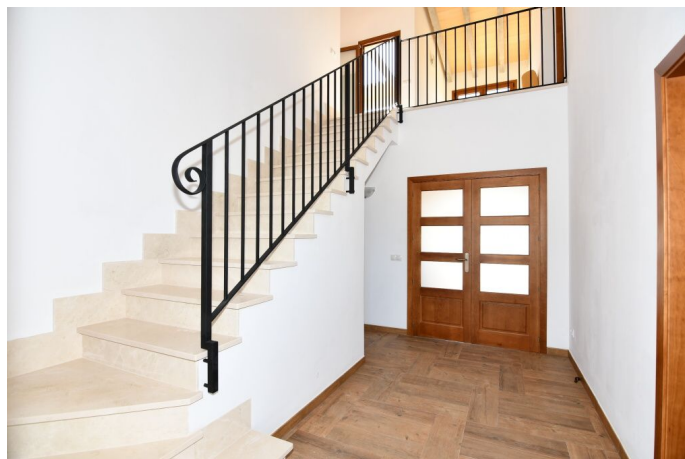

Soleada casa de campo entre Santanyí y Campos

REF. AR1401 | 3.500€

3/5