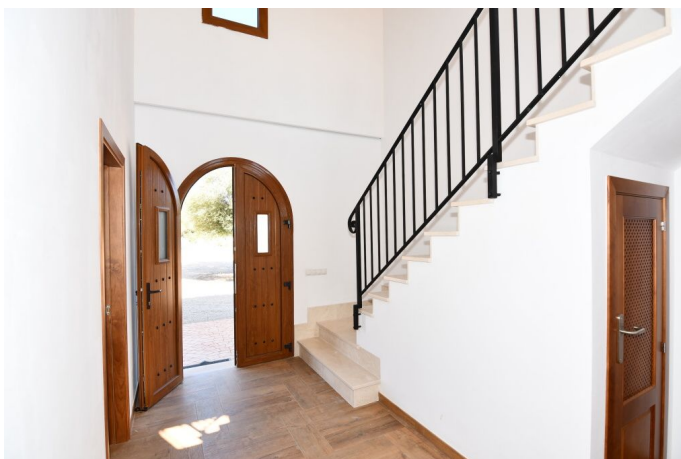

Sonniges Landhaus zwischen Santanyí und Campos

REF. AR1401 | 3.500€

2/5