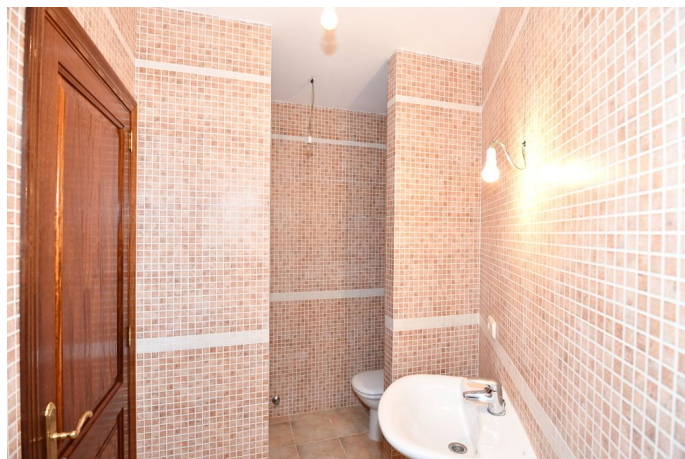

Bonita Casa de pueblo con pequeño patio y garaje en Es LLombards

REF. AP1152 | 900€

4/5