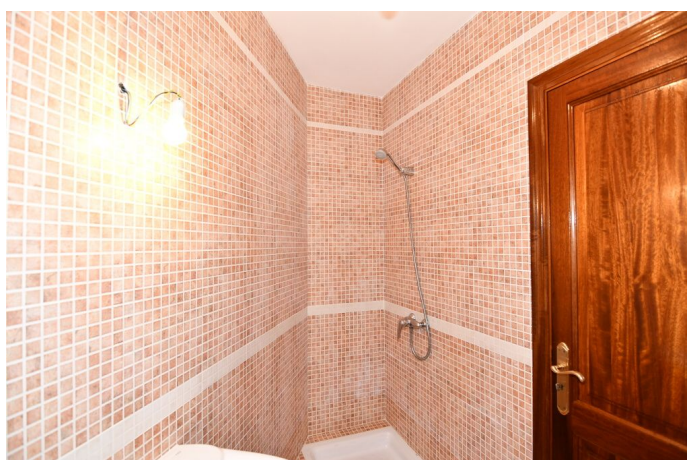

Bonita Casa de pueblo con pequeño patio y garaje en Es LLombards

REF. AP1152 | 900€

3/5