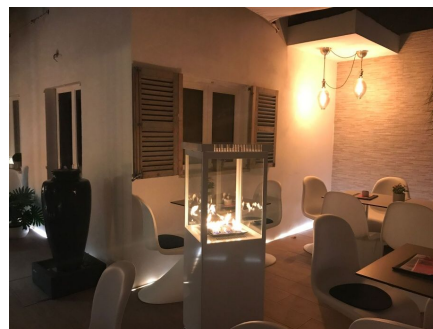

Hamburguesería-Crepería totalmente operativa en Campos

REF. LA1050 | 1.300€

1/5

📍 Campos
🏠 136,60 m²
📐 186 m²
🛏️
🚿 2

INFORMACIÓN BÁSICA

Cocina	Reformado
Comedor	
patio	
Como nuevo	
Reformado	

Certificación energética:

Hamburguesería-Crepería totalmente operativa en Campos

REF. LA1050 | 1.300€

2/5

Hamburguesería-Crepería totalmente operativa en Campos

REF. LA1050 | 1.300€

3/5

Hamburguesería-Crepería totalmente operativa en Campos