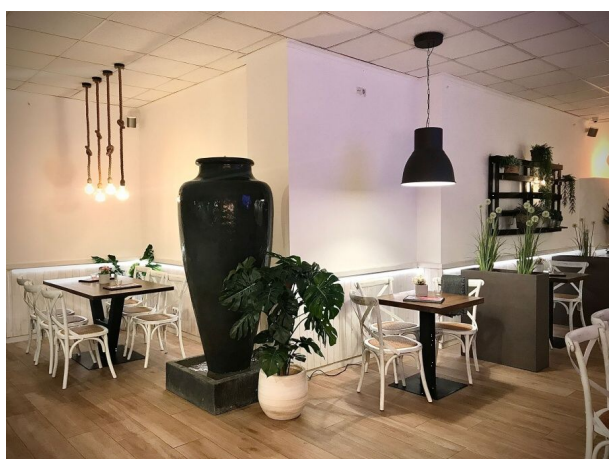

Hamburguesería-Crepería totalmente operativa en Campos

REF. LA1050 | 1.300€

1/5

📍 Campos
🏠 136,60 m²
📐 186 m²
🛏️
🚿 2

INFORMACIÓN BÁSICA

Cocina	Reformado
Comedor	
patio	
Como nuevo	
Reformado	

Certificación energética:

Hamburguesería-Crepería totalmente operativa en Campos

REF. LA1050 | 1.300€

2/5

Hamburguesería-Crepería totalmente operativa en Campos

REF. LA1050 | 1.300€

3/5

Hamburguesería-Crepería totalmente operativa en Campos