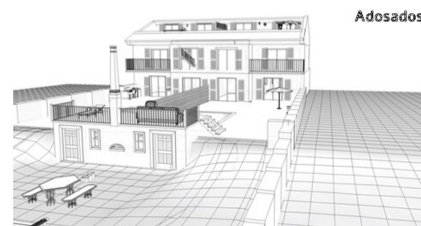

# Interesante Solar urbano de 390m2 + 511m2 de terreno rústico

REF. S1098 | 160.000€

1/2

Vista de Cabrera

Es Llobards
 m<sup>2</sup>
 901 m<sup>2</sup>

## INFORMACIÓN BÁSICA

Posibilidad de piscina

Posibilidad S+PB+1

Posibilidad S+PB+1

Certificación energética:

Interesante Solar urbano de 390m2 + 511m2 de terreno rústico

REF. S1098 | 160.000€

2/2