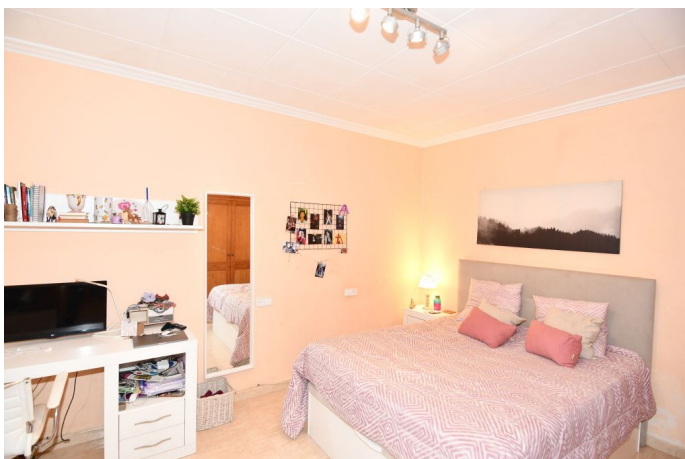

Céntrico Apartamento en planta baja con pequeño patio en Santanyi

REF. A1167 | 399.000€

1/4

📍 Santanyi
🏠 130 m²
📐 178 m²
🛏️ 3
🚿 2

INFORMACIÓN BÁSICA

Entrada
 3 Estancias
 Sala de estar
 Comedor - cocina
 3 Dormitorios
 3 De ellos dormitorios dobles
 2 Baños

Céntrico Apartamento en planta baja con pequeño patio en Santanyí

REF. A1167 | 399.000€

2/4

Céntrico Apartamento en planta baja con pequeño patio en Santanyí

REF. A1167 | 399.000€

3/4

Céntrico Apartamento en planta baja con pequeño patio en Santanyí