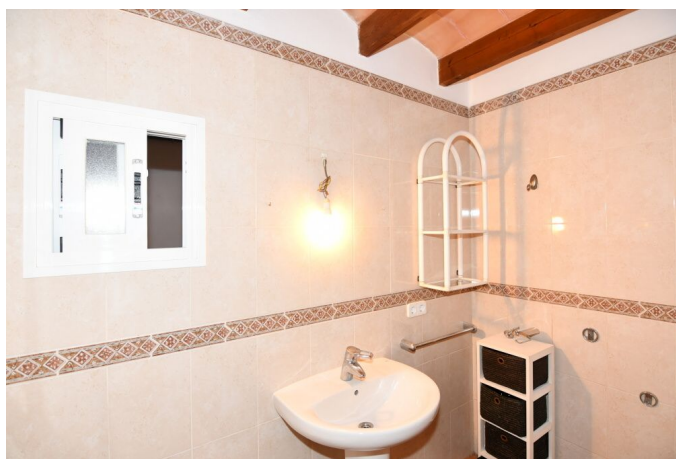

Apartamento con patio de unos 100m2 cerca del centro de Santanyi

REF. AA1372 | 900€

4/5