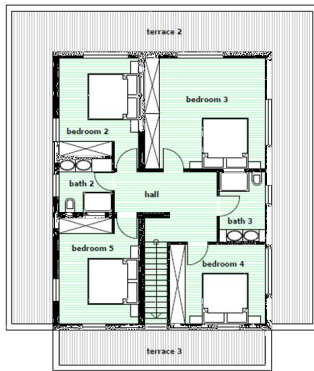

Magnífica y lujosa casa de campo en Santa María con vistas panorámicas y apartamento de invitados

REF. AR1398 | 6.500€

1/4

📍 Santa MarÃ-a
 🏠 602,77 m²
📏 9.006 m²
🛏️ 6
 🚗 5

INFORMACIÓN BÁSICA

Entrada
 Sala de estar
 1 Cocina
 Despensa
 Comedor
 1 Salón - comedor - cocina
 Comedor - cocina

Comedor - cocina
 5 + 1 Dormitorios
 5 + 1 De ellos dormitorios
 dobles
 4 + 1 Baños
 1 De ellos baños en suite
 Aseo
 Apartamento de invitados

EQUIPAMIENTO

Amueblado
 Climatizado
 Aire acondicionado
 Suelo radiante via gasoil
 Chimenea
 Piscina de sal
 Pozo

REF. AR1398 | 6.500€

2/4

Magnífica y lujosa casa de campo en Santa María con vistas panorámicas y apartamento de invitados

REF. AR1398 | 6.500€

3/4

Magnífica y lujosa casa de campo en Santa María con vistas panorámicas y apartamento de invitados

REF. AR1398 | 6.500€

4/4

1 floor

Ground Level

ground floor