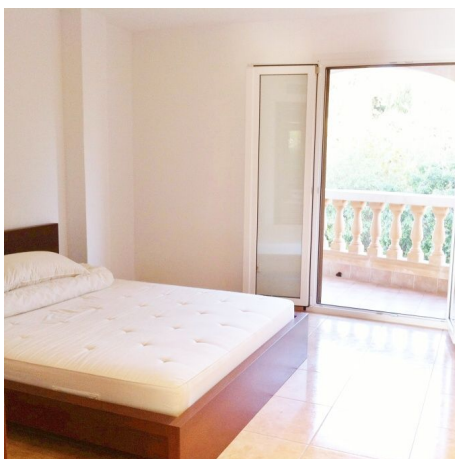

Pequeño y soleado apartamento con bonitas vistas al mar en Son Servera

REF. AA1370 | 1.200€

1/3

📍 Son Servera
🏠 71 m²
📐 m²
🛏️ 2
🚿 2

INFORMACIÓN BÁSICA

Salón - comedor - cocina
 2 Dormitorios
 2 De ellos dormitorios dobles
 2 Baños
 1 De ellos baños en suite
 Jardín comunitario
 Terraza

Certificación energética: D

Pequeño y soleado apartamento con bonitas vistas al mar en Son Servera

REF. AA1370 | 1.200€

2/3

Pequeño y soleado apartamento con bonitas vistas al mar en Son Servera

REF. AA1370 | 1.200€