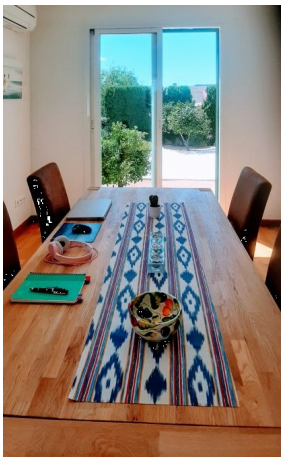

Acogedor chalet con piscina y azotea privada en Tolleric

REF. C1189 | 695.000€

3/4