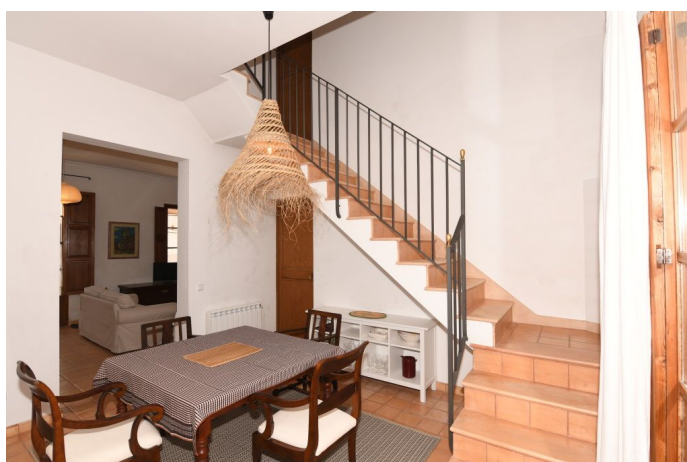

Acogedora casa de pueblo con patio en Ses Salines

REF. AP1149 | 800€

2/5