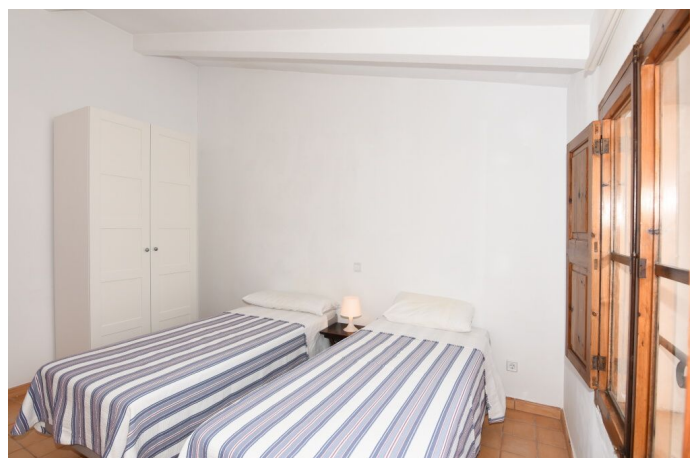

Acogedora casa de pueblo con patio en Ses Salines

REF. AP1149 | 800€

4/5