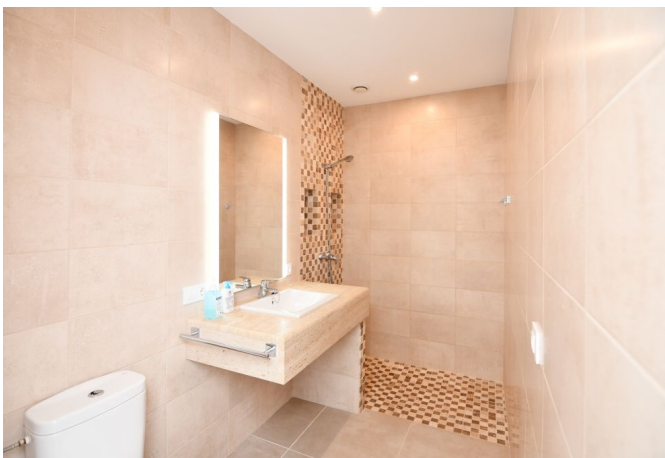

Acogedor Chalet en Cala D`Or ideal para 2 personas

REF. AC1105 | 850€

3/4