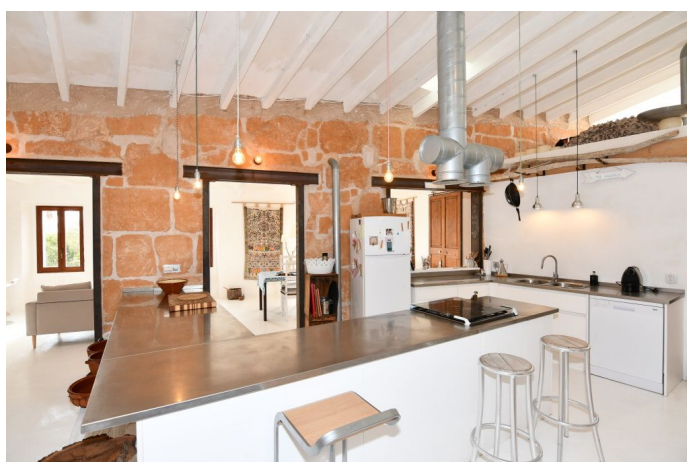

Moderní a okouzlující m?stský d?m v Es Llobards

REF. P1215 | 700.000€

2/5

D?m má povolení ke stavb? malého domku a bazény na pozemku p?ipojeném k domu.