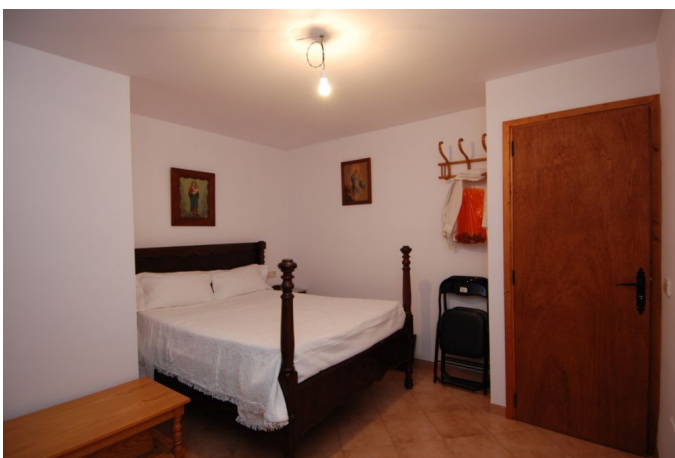

Agradable casita de campo en una tranquila parcela entre Campos y Santanyí

REF. AR1098 | 850€

3/5