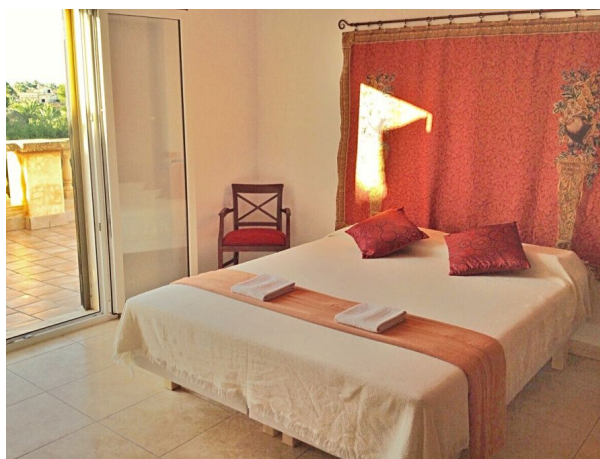

Bonito Atico en complejo residencial con bonitas vistas al mar en Son Servera

REF. AA1140 | 3.000€

2/3