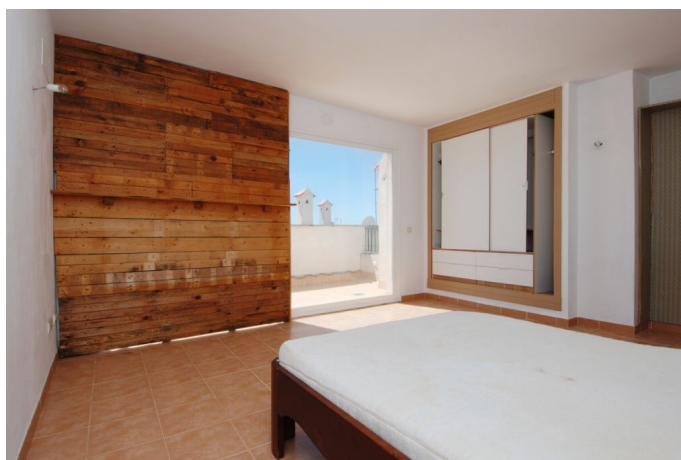

Luminoso Ático con amplia azotea cerca del centro de Santanyi

REF. AA1210 | 850€

3/4