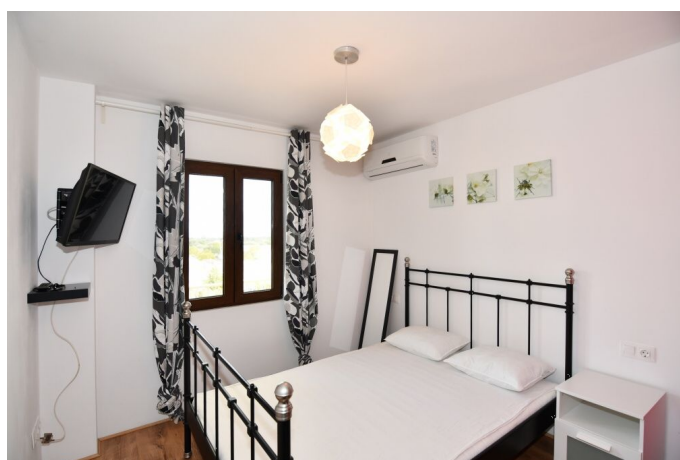

Espacioso y moderno apartamento reformado en el centro de LLucmajor

REF. AA1352 | 1.100€

4/5