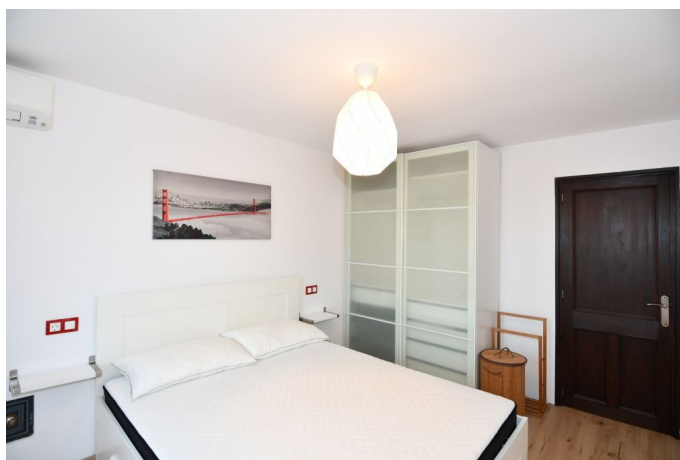

Espacioso y moderno apartamento reformado en el centro de LLucmajor

REF. AA1352 | 1.100€

3/5