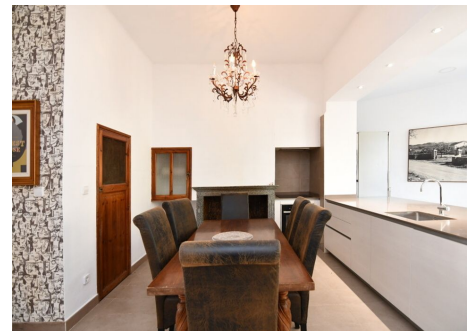

Bonito apartamento com amplio jardin en Alqueria Blanca

REF. AA1351 | 750€

1/4

Alqueria Blanca
 226 m²
 362 m²
 2
 1

INFORMACIÓN BÁSICA

Entrada
 1 Despensa
 Salón - comedor - cocina
 2 Dormitorios
 2 De ellos dormitorios
 dobles
 1 Baños
 1 De ellos baños en suite