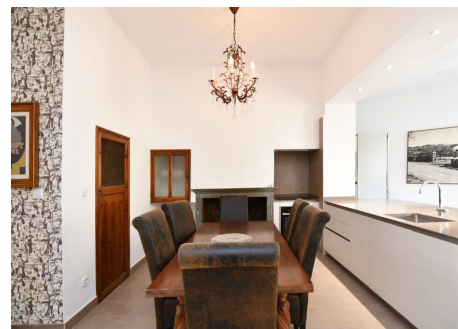

Bonito apartamento com amplio jardin en Alqueria Blanca

REF. AA1350 | 750€

1/4

 Alqueria Blanca  226 m²  362 m²  2  1

INFORMACIÓN BÁSICA

Entrada
1 Despensa
Salón - comedor - cocina
2 Dormitorios
2 De ellos dormitorios
dobles
1 Baños
1 De ellos baños en suite