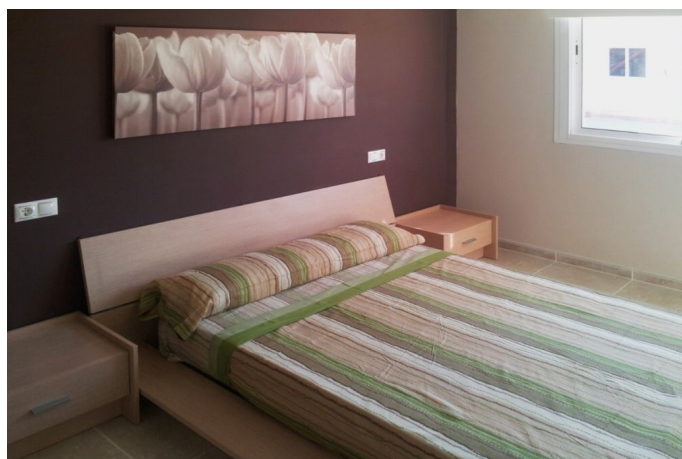

Soleada casa de campo con bonito jardín, piscina y pista de tenis cerca de Campos

REF. AR1390 | 2.200€

4/5