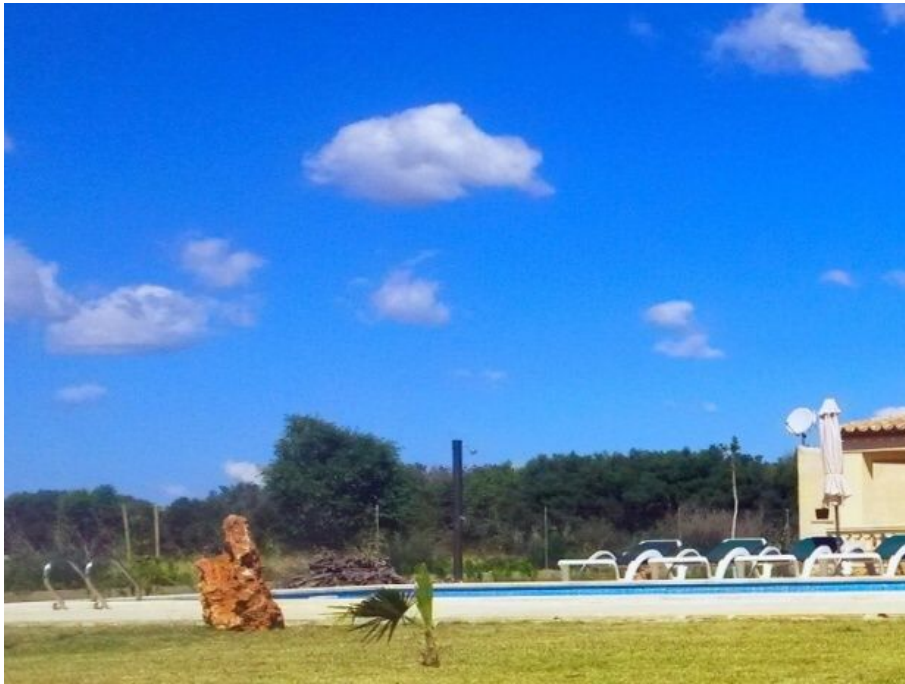

Soleada casa de campo con bonito jardín, piscina y pista de tenis cerca de Campos

REF. AR1390 | 2.200€

1/5

Campos
 116 m²
 4.000 m²
 3
 2

INFORMACIÓN BÁSICA

Cocina
 Salón - comedor
 3 Dormitorios
 3 De ellos dormitorios dobles
 2 Baños
 1 De ellos baños en suite
 Jardín

Jardín
 Terraza
 Como nuevo

EQUIPAMIENTO

Amueblado
 3 Aire acondicionado
 Estufa de leña
 5 x 10 Piscina
 Porche
 carport
 Ventanas de aluminio

Ventanas de aluminio
 Doble acristalamiento
 Cocina exterior - BBQ
 Internet
 Pista de tenis

Certificación energética: En trámite / In process / In Bearbeitung

Soleada casa de campo con bonito jardín, piscina y pista de tenis cerca de Campos

REF. AR1390 | 2.200€

2/5

Soleada casa de campo con bonito jardín, piscina y pista de tenis cerca de Campos

REF. AR1390 | 2.200€

3/5

Soleada casa de campo con bonito jardín, piscina y pista de tenis cerca de Campos

REF. AR1390 | 2.200€

4/5

Soleada casa de campo con bonito jardín, piscina y pista de tenis cerca de Campos