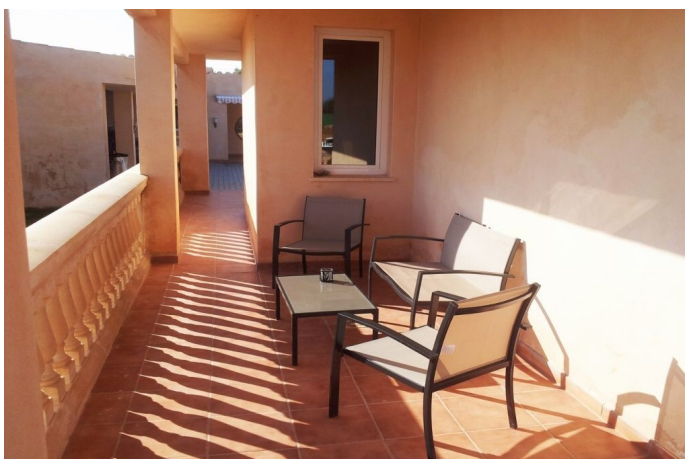

Soleada casa de campo con bonito jardín, piscina y pista de tenis cerca de Campos

REF. AR1390 | 2.200€

1/5

Campos
 116 m²
 4.000 m²
 3
 2

INFORMACIÓN BÁSICA

Cocina
 Salón - comedor
 3 Dormitorios
 3 De ellos dormitorios dobles
 2 Baños
 1 De ellos baños en suite
 Jardín

Jardín
 Terraza
 Como nuevo

EQUIPAMIENTO

Amueblado
 3 Aire acondicionado
 Estufa de leña
 5 x 10 Piscina
 Porche
 carport
 Ventanas de aluminio

Ventanas de aluminio
 Doble acristalamiento
 Cocina exterior - BBQ
 Internet
 Pista de tenis

Certificación energética: En trámite / In process / In Bearbeitung

Soleada casa de campo con bonito jardín, piscina y pista de tenis cerca de Campos

REF. AR1390 | 2.200€

2/5

Soleada casa de campo con bonito jardín, piscina y pista de tenis cerca de Campos