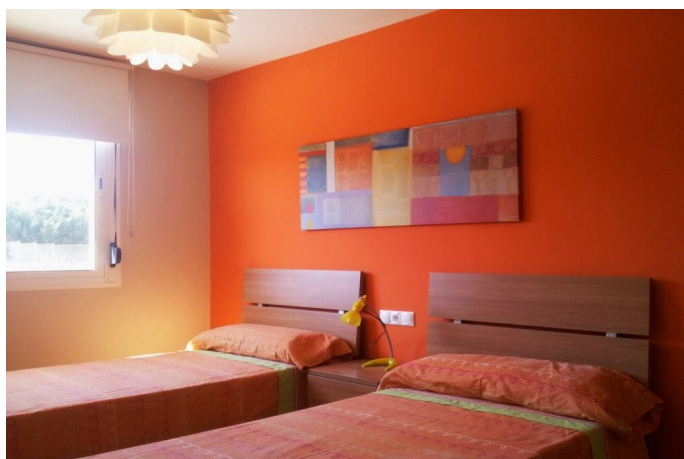

Soleada casa de campo con bonito jardín, piscina y pista de tenis cerca de Campos

REF. AR1390 | 2.200€

3/5