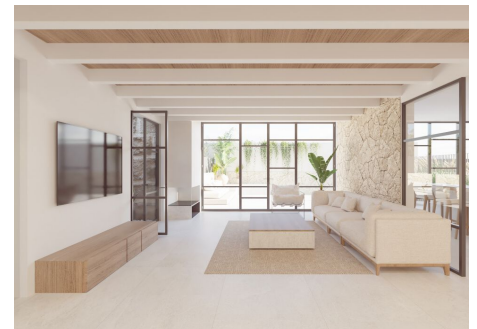

Nuevo y moderno proyecto de lujosa casa de pueblo con piscina cerca del centro de Santanyi

REF. P1212 | 1.875.000€

1/5

📍 Santanyi
🏠 467 m²
📐 253 m²
🛏️ 4
🚿 5

INFORMACIÓN BÁSICA

2021 Año de construcción
 Entrada
 5 Estancias
 Despensa
 Salón - comedor - cocina
 4 Dormitorios
 4 De ellos dormitorios
 dobles