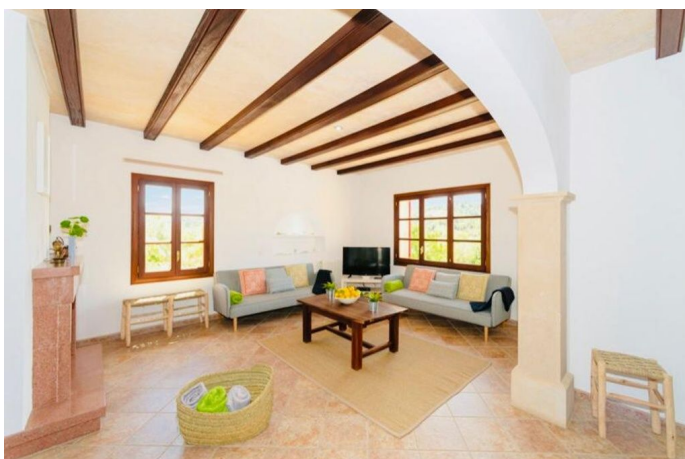

Acogedora casa de campo con mucho encanto en una tranquila parcela cerca de Felanitx

REF. AR1377 | 3.400€

2/4