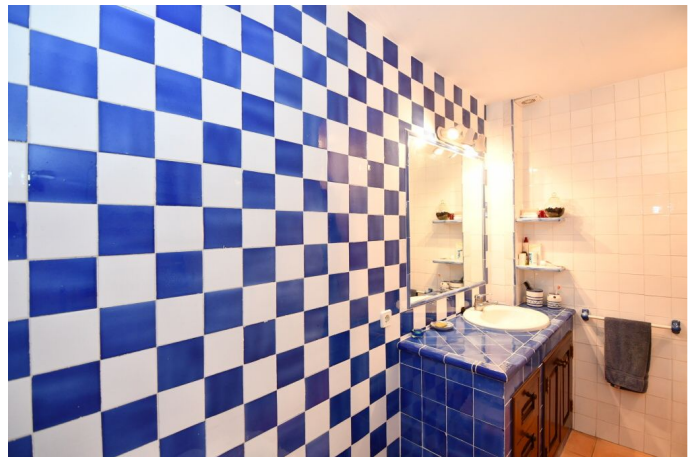

Casa de pueblo muy bien conservada con bonito patio en Campos

REF. P1210 | 350.000€

4/5