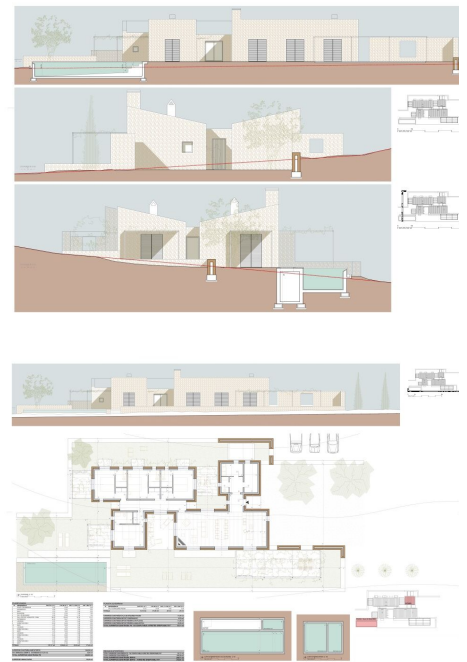

# Proyecto para construir una bonita casa de campo cerca de Manacor

REF. F1206 | 170.000€

1/2

📍 Manacor
🏠 298 m<sup>2</sup>
📐 15.748 m<sup>2</sup>
🛏️ 4
🚿 5

## INFORMACIÓN BÁSICA

Entrada  
 Despensa  
 Salón - comedor - cocina  
 4 Dormitorios  
 4 De ellos dormitorios dobles  
 4 Vestidor  
 5 Baños

5 Baños  
 4 De ellos baños en suite  
 Jardín  
 Terraza  
 Coladuría  
 Trastero  
 Sótano

## EQUIPAMIENTO

Posibilidad de electricidad  
 4 x 9 Piscina  
 Posibilidades de hacer un pozo  
 Porche  
 Doble acristalamiento  
 Pérgola

Pérgola

Certificación energética:

Proyecto para construir una bonita casa de campo cerca de Manacor