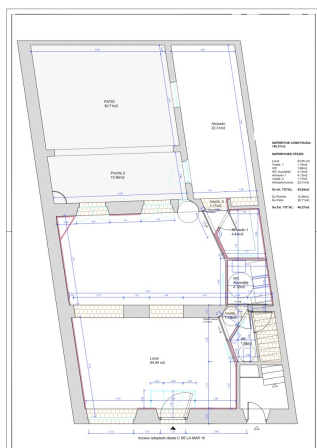

# Nuevo Local comercial situado a 160 m de la Plaza de Santanyi

REF. LA1016 | 1.950€

1/5

Santanyi 140,27 m<sup>2</sup> m<sup>2</sup> 2

## INFORMACIÓN BÁSICA

2 Baños  
30 m2 patio  
Para estrenar

Para estrenar

2/5

Nuevo Local comercial situado a 160 m de la Plaza de Santanyí

REF. LA1016 | 1.950€

3/5

Nuevo Local comercial situado a 160 m de la Plaza de Santanyí

REF. LA1016 | 1.950€

4/5

Nuevo Local comercial situado a 160 m de la Plaza de Santanyí