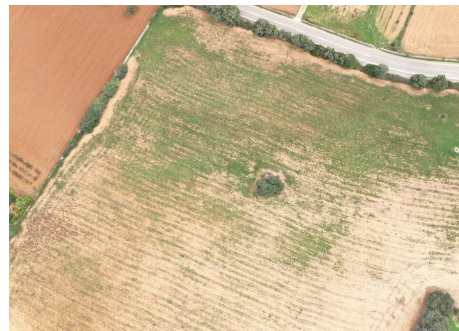

Terreno rustico con muchas posibilidades situada entre Santanyi y Cas Concos

REF. F1203 | 495.000€

1/2

MCR INMOBILIARIA
MALLORCA IMMOBILIEN
REAL ESTATE

 Santanyi  m²  19.345 m²  

INFORMACIÓN BÁSICA

Proyecto básico

Proyecto básico

EQUIPAMIENTO

Posibilidad de electricidad

Posibilidad de agua de la red

Posibilidad de agua de la red

Certificación energética:

Terreno rustico con muchas posibilidades situada entre Santanyi y Cas Concos