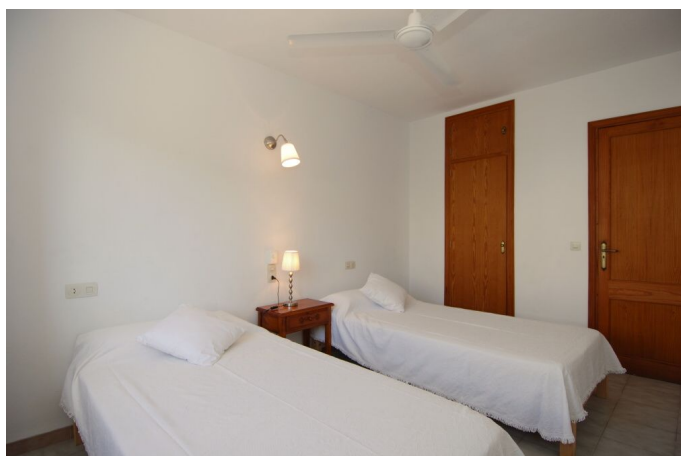

Comfortable Apartamento con parking en el centro de Porto Petro

REF. AA1331 | 550€

3/4