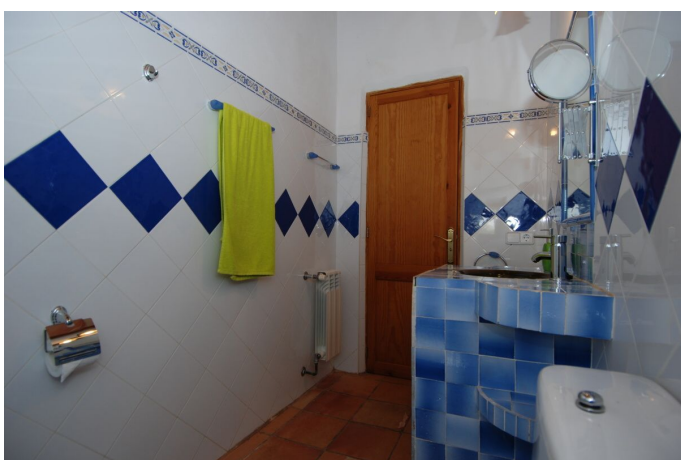

Pln? sob?sta?ný venkovský d?m jen pár minut od Santanyi

REF. AR1008 | 3.500€

4/5