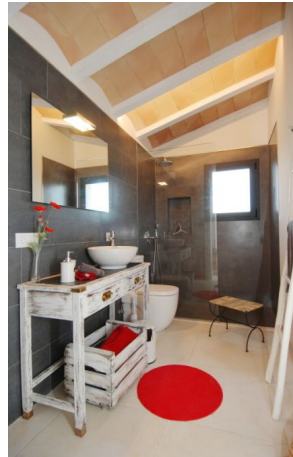

Moderna y acogedora casa de campo con jardín y piscina en Montuiri

REF. AR1235 | 1.600€

4/5