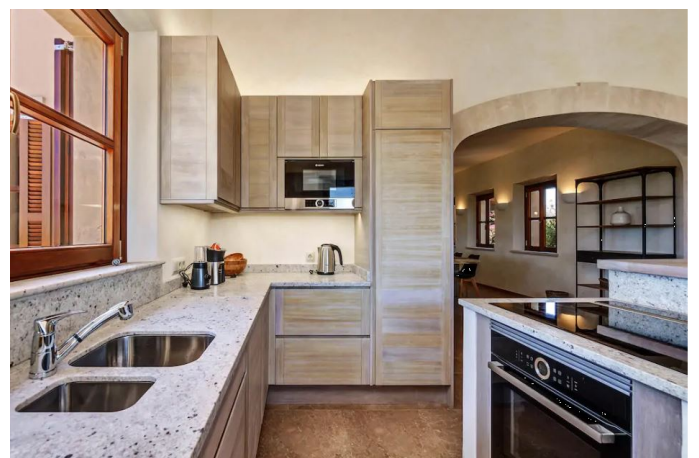

Majestuosa casa de campo con todas las comodidades en Santanyí

REF. R1247 | 4.900.000€

3/5