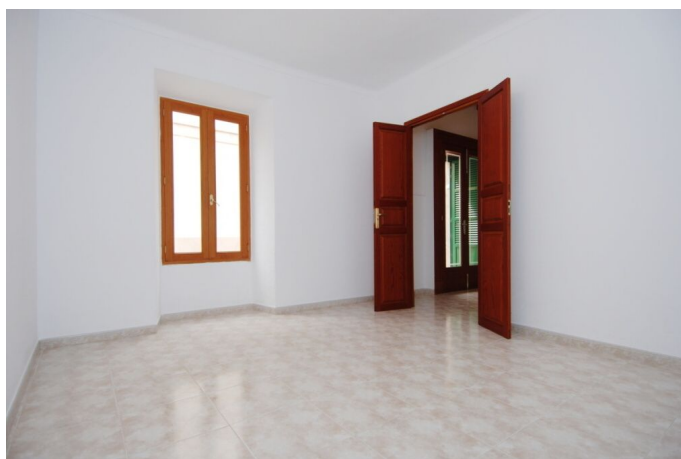

Céntrica casa de pueblo con patio en Santanyi

REF. AP1111 | 800€

1/5

 Santanyi
  149 m²
 232 m²
 3
  2

INFORMACIÓN BÁSICA

Entrada
 8 Estancias
 2 Sala de estar
 Cocina
 2 Despensa
 Comedor
 3 Dormitorios

3 Dormitorios
 3 De ellos dormitorios
 dobles
 2 Baños
 Despacho
 patio
 2 Número de pisos
 Terraza

EQUIPAMIENTO

Sin amueblar

Sin amueblar

Certificación energética: En trámite / In process / In Bearbeitung

Céntrica casa de pueblo con patio en Santanyi

REF. AP1111 | 800€

2/5

Céntrica casa de pueblo con patio en Santanyi