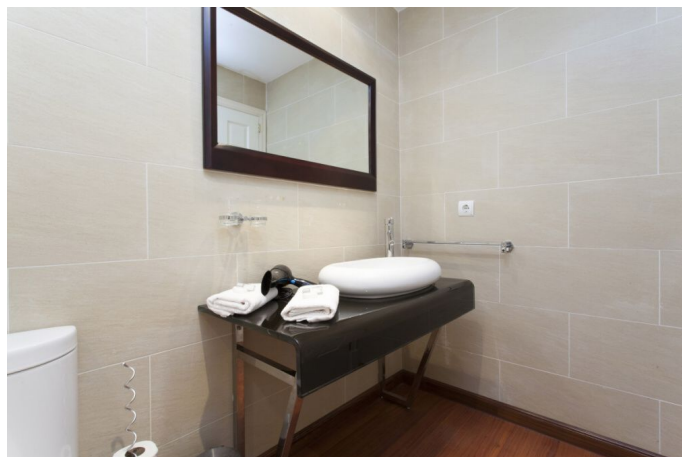

Acogedor adosado con piscina en el centro de Ses Salines

REF. AP1140 | 900€

3/4