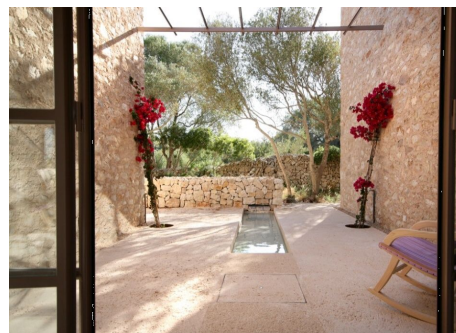

Bonito terreno rustico con licencia de construccion entre Montuiri y LLoret

REF. F1182 | 310.000€

1/4

Sant Joan 192 m² 19.800 m² 3 2

INFORMACIÓN BÁSICA

Entrada
4 Estancias
Cocina
Salón - comedor
3 Dormitorios
3 De ellos dormitorios
dobles
2 Baños

2 Baños
Jardín
Coladuria
Licencia de obras

EQUIPAMIENTO

Posibilidad de electricidad
4 x 12 Piscina
Posibilidad de agua de la
red

Posibilidad de agua de la
red

Certificación energética: