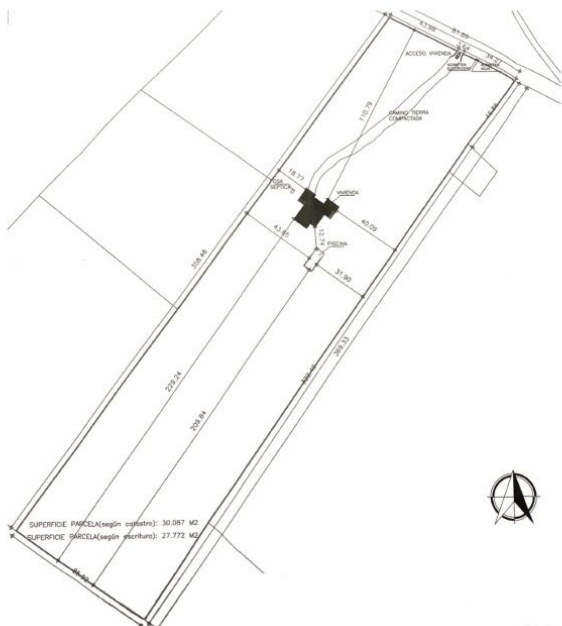

Bonito terreno rústico con permiso de construcción entre Campos y Sa Rapita

REF. F1195 | 399.000€

1/2

MCR INMOBILIARIA
MALLORCA IMMOBILIEN
REAL ESTATE

MCR INMOBILIARIA
MALLORCA IMMOBILIEN
REAL ESTATE

Campos 280 m² 29.545 m²

INFORMACIÓN BÁSICA

Licencia de obras

Licencia de obras

Certificación energética:

Bonito terreno rústico con permiso de construcción entre Campos y Sa Rapita

REF. F1195 | 399.000€

2/2
