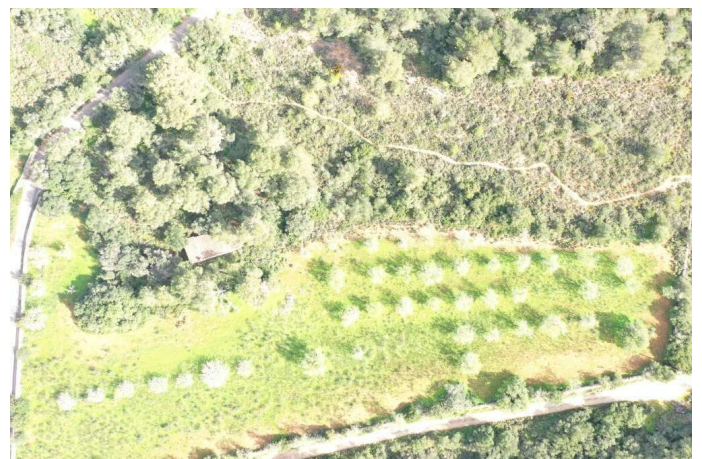

Terreno rústico a pocos minutos de Porto Petro

REF. F1196 | 430.000€

1/3

Porto Petro

m²

19.171 m²

Certificación energética:

Terreno rústico a pocos minutos de Porto Petro

REF. F1196 | 430.000€

2/3

Terreno rústico a pocos minutos de Porto Petro

REF. F1196 | 430.000€

3/3
