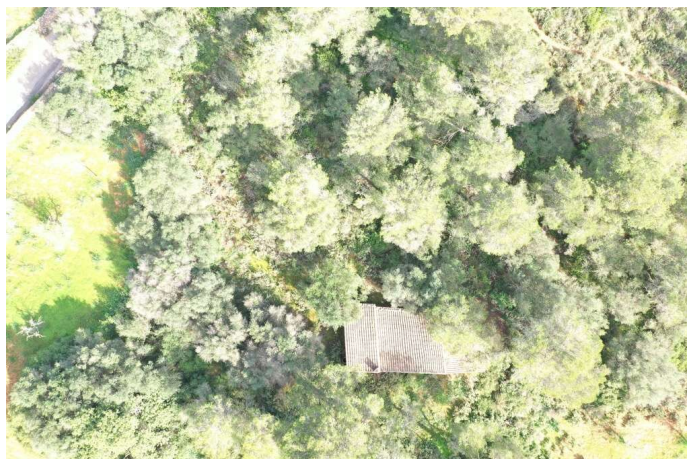

Rustikální pozemek 5 minut od Porto Petro

REF. F1196 | 430.000€

2/3