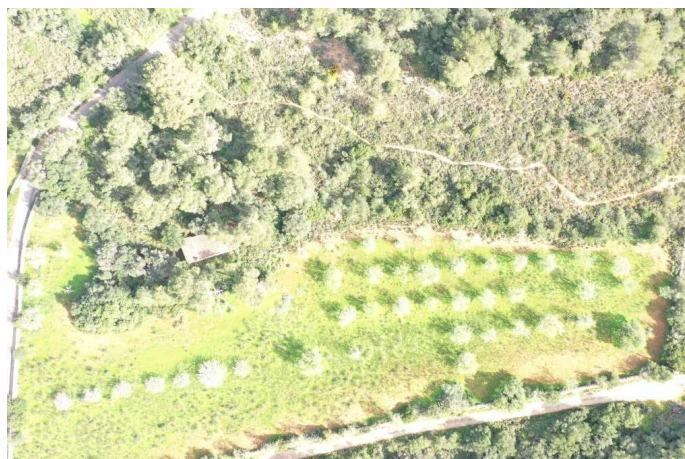

Rustikální pozemek 5 minut od Porto Petro

REF. F1196 | 430.000€

1/3

 Porto Petro

 m²

 19.171 m²

Energetický pr?kaz:

Rustikální pozemek 5 minut od Porto Petro

REF. F1196 | 430.000€

2/3

Rustikální pozemek 5 minut od Porto Petro

REF. F1196 | 430.000€

3/3
