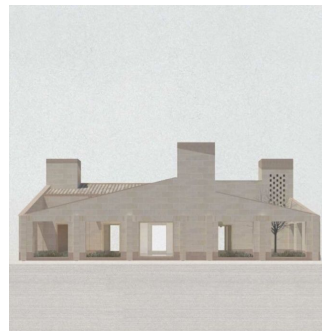

Moderno y bonito proyecto de casa de campo para construir en Montuiri

REF. R1248 | 695.000€

1/3

Montuiri 260 m² 15.000 m² 3 2

INFORMACIÓN BÁSICA

6 Estancias	3 De ellos dormitorios dobles
Sala de estar	2 Baños
Cocina	Terraza
Despensa	Coladuria
Comedor	Trastero
3 Dormitorios	Nueva construcción
3 De ellos dormitorios dobles	

Certificación energética: En trámite / In process / In Bearbeitung

Moderno y bonito proyecto de casa de campo para construir en Montuiri

REF. R1248 | 695.000€

2/3

Moderno y bonito proyecto de casa de campo para construir en Montuiri