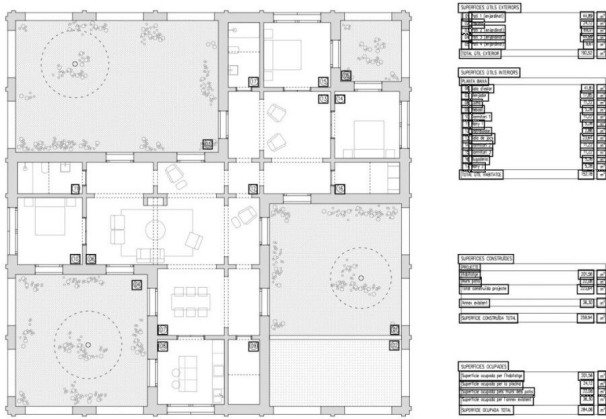

Moderno y bonito proyecto de casa de campo para construir en Montuiri

REF. R1248 | 695.000€

2/3