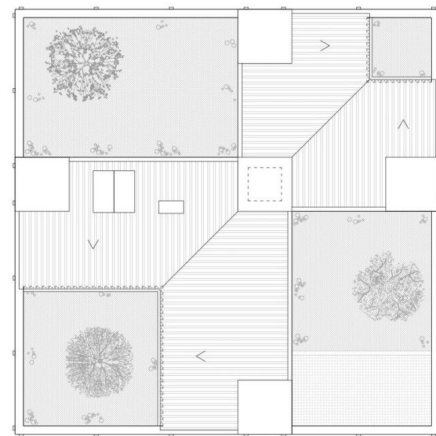

Moderno y bonito proyecto de casa de campo para construir en Montuiri

REF. R1248 | 695.000€

2/3