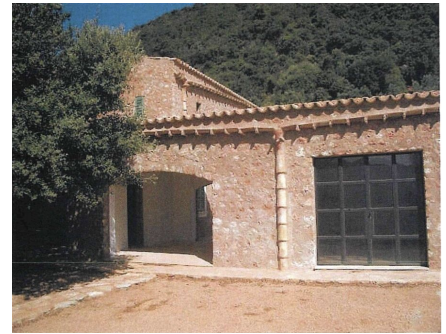

# Soleada casa de campo de nueva construcción en Santanyi

REF. R1251 | 3.400.000€

1/3

📍 Santanyi
🏠 481 m<sup>2</sup>
📐 23.083 m<sup>2</sup>
🛏️ 5
🚿 5

# Soleada casa de campo de nueva construcción en Santanyi

REF. R1251 | 3.400.000€

2/3

## Soleada casa de campo de nueva construcción en Santanyi

**REF. R1251 | 3.400.000€**

**3/3**

---