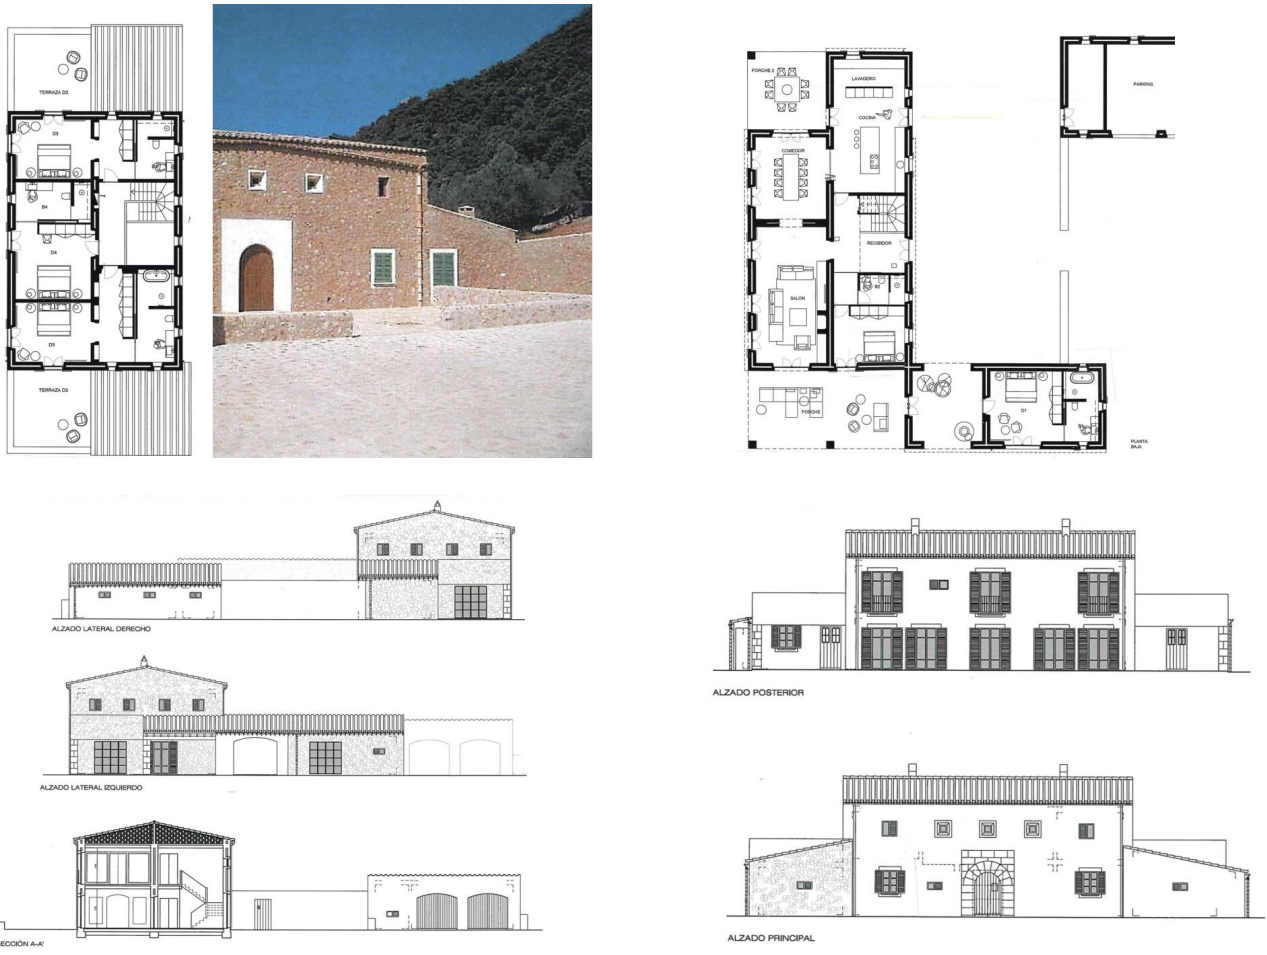

# Soleada casa de campo de nueva construcción en Santanyi

REF. R1251 | 3.400.000€

1/3

📍 Santanyi
🏠 481 m<sup>2</sup>
📐 23.083 m<sup>2</sup>
🛏️ 5
🚿 5

## EQUIPAMIENTO

Aire acondicionado por  
 aerotermia  
 Suelo radiante por  
 aerotermia  
 Piscina de sal  
 98 m2 Porche  
 Garaje  
 Ventanas de aluminio

Ventanas de aluminio  
 Doble acristalamiento

# Soleada casa de campo de nueva construcción en Santanyi

REF. R1251 | 3.400.000€

2/3

## Soleada casa de campo de nueva construcción en Santanyi

**REF. R1251 | 3.400.000€**

**3/3**

---