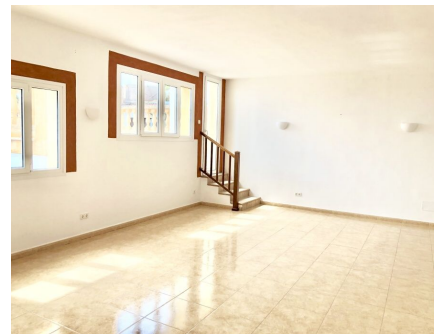

Soleado apartamento con piscina en un complejo residencial

REF. AA1327 | 1.500€

1/2

 Son Servera  100 m²  m²  2  2

INFORMACIÓN BÁSICA

3 Estancias
Salón - comedor - cocina
2 Dormitorios
2 De ellos dormitorios dobles
2 Baños
1 De ellos baños en suite
Jardín comunitario