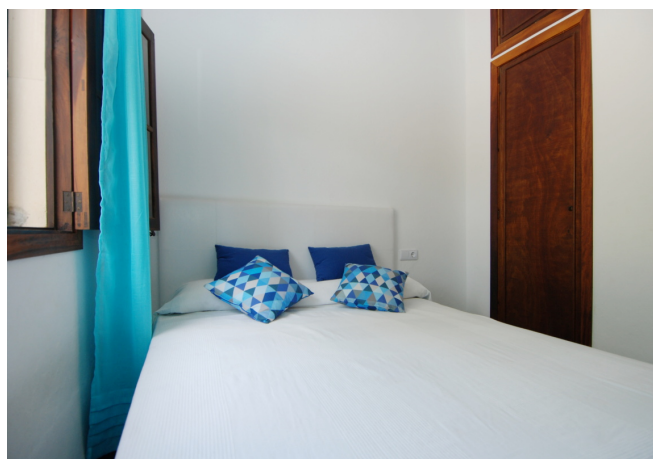

REF. AR1172 | 1.650€

3/5

Soleada casa de campo con jardin y piscina encima de la playa de Cala Mondrago

REF. AR1172 | 1.650€

4/5

Soleada casa de campo con jardin y piscina encima de la playa de Cala Mondrago