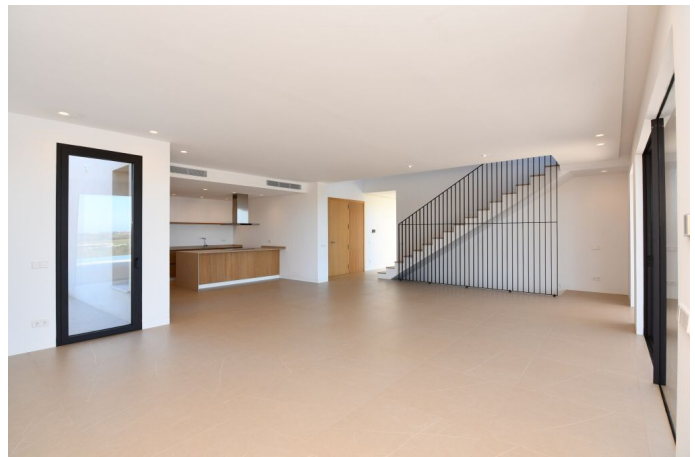

Casa de campo moderna de nueva construcción con bonitas vistas en Ses Salines

REF. AR1341 | 3.500€

2/5

Casa de campo moderna de nueva construcción con bonitas vistas en Ses Salines

REF. AR1341 | 3.500€

3/5