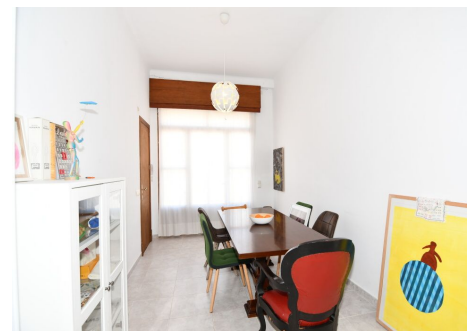

Moderno y luminoso apartamento en planta baja en el centro de Ses Salines

REF. AA1324 | 950€

1/4

Ses Salines 117 m2 m² m² 3 2

INFORMACIÓN BÁSICA

4 Estancias
Salón - comedor
Comedor - cocina
3 Dormitorios
2 + 1 De ellos dormitorios
dobles
2 Baños
1 De ellos baños en suite

1 De ellos baños en suite
patio
Coladuria

EQUIPAMIENTO

Sin amueblar
2 Aire acondicionado

Certificación energética: En trámite / In process / In Bearbeitung

Moderno y luminoso apartamento en planta baja en el centro de Ses Salines

REF. AA1324 | 950€

2/4

Moderno y luminoso apartamento en planta baja en el centro de Ses Salines

REF. AA1324 | 950€

3/4

Moderno y luminoso apartamento en planta baja en el centro de Ses Salines

REF. AA1324 | 950€