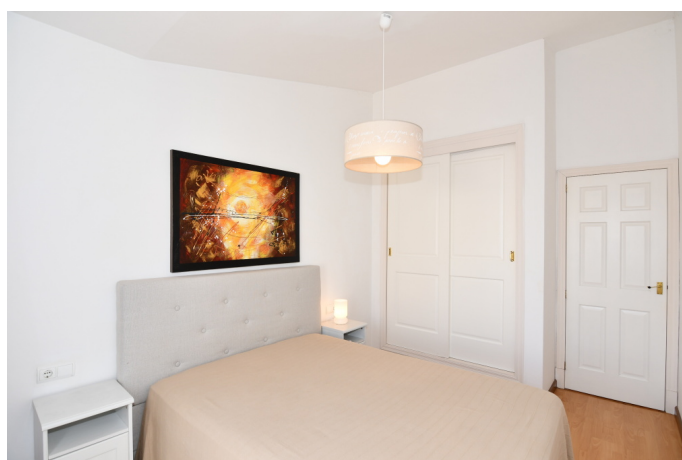

Acogedor adosado con piscina en el centro de Ses Salines

REF. AP1139 | 1.000€

4/5