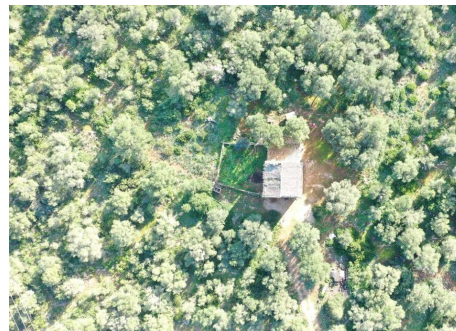

Casa de Campo construida en una inmensa finca en Campos

REF. R1261 | 0€

1/3

 Campos  884 m² m²  148.993 m² m²  

INFORMACIÓN BÁSICA

Estancias
Cocina
Comedor
Comedor - cocina
Baños
Terraza
Necesita reforma parcial

Necesita reforma parcial

EQUIPAMIENTO

Suministro eléctrico
Pozo

Pozo

Certificación energética: En trámite / In process / In Bearbeitung

Casa de Campo construida en una inmensa finca en Campos

REF. R1261 | 0€

2/3

Enorme Finca en Campos con muchas posibilidades, la finca tiene varias edificaciones que suman en total 884 m2 con la posibilidad de construir 1373m2 llegando a un total de 2.425,32 m2 edificables.

Casa de Campo construida en una inmensa finca en Campos

REF. R1261 | 0€

3/3

	Denominació en el cadastre	Zona segons el Pla Territorial de Mallorca	Superfície segons cadastre (m ²)	Superfície segons zona del Pla Territorial de Mallorca (m ²)	Edificabilitat (m ² de sostre)	Superfície edificat en la actualitat (m ²)	Superfície encara edificable (m ²)
3	a	AIA-I	21592,00	33166,00	2%	663,32	0,00
4	d		11574,00				0,00
5	b		10484,00				663,32
6						168,00	
7						171,00	
8	e	SRG	13038,00	34718,00	3%	1041,54	653,00
9						145,00	
10						51,00	
11						98,00	
12	g		11196,00			20,00	388,54
13						0,00	
14	c	SRG-F	76746,00	80223,00	2%	1604,46	67,00
15						43,00	
16						28,00	
17	f		3477,00			40,00	231,00
18						53,00	
19			148107,00	148107,00		3309,32	0,00
20							884,00
							2425,32