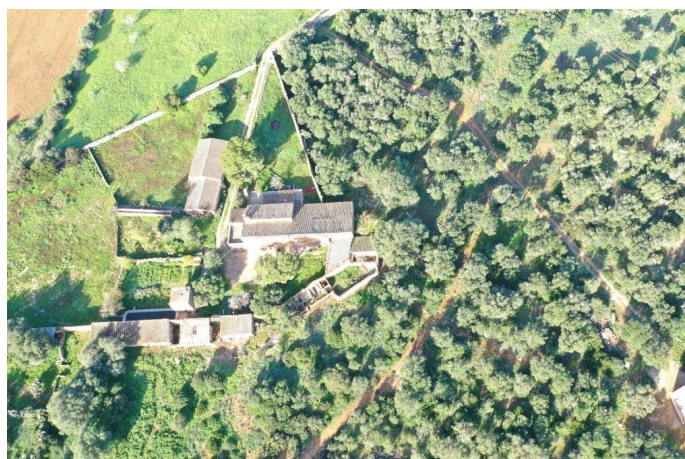

Casa de Campo construida en una inmensa finca en Campos

REF. R1261 | 0€

1/3

 Campos  884 m² m²  148.993 m² m²  

INFORMACIÓN BÁSICA

Estancias
Cocina
Comedor
Comedor - cocina
Baños
Terraza
Necesita reforma parcial

2/3

Enorme Finca en Campos con muchas posibilidades, la finca tiene varias edificaciones que suman en total 884 m2 con la posibilidad de construir 1373m2 llegando a un total de 2.425,32 m2 edificables.

Casa de Campo construida en una inmensa finca en Campos

REF. R1261 | 0€

3/3

	Denominació en el cadastre	Zona segons el Pla Territorial de Mallorca	Superfície segons cadastre (m ²)	Superfície segons zona del Pla Territorial de Mallorca (m ²)	Edificabilitat (m ² de sostre)	Superfície edificat en la actualitat (m ²)	Superfície encara edificable (m ²)
3	a	AIA-I	21592,00	33166,00	2%	663,32	0,00
4	d		11574,00				0,00
5	b		10484,00				663,32
6						168,00	
7						171,00	
8	e	SRG	13038,00	34718,00	3%	1041,54	653,00
9						145,00	
10						51,00	
11						98,00	
12	g		11196,00			20,00	388,54
13						0,00	
14	c	SRG-F	76746,00	80223,00	2%	1604,46	67,00
15						43,00	
16						28,00	
17	f		3477,00			40,00	231,00
18						53,00	
19			148107,00	148107,00		3309,32	0,00
20							884,00
							2425,32