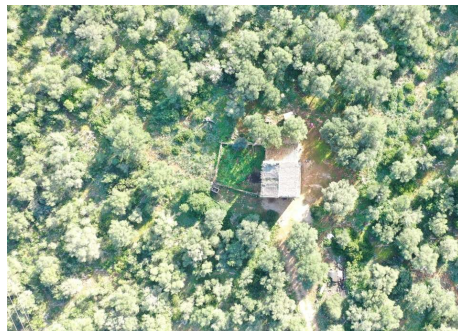

# Big finca near Campos with many possibilities

REF. R1261 | 0€

1/3

Campos
 884 m2 m<sup>2</sup>
 148.993 m2 m<sup>2</sup>

**BASIC INFORMATION**

- Rooms
- Kitchen
- Dining room
- Dining room - kitchen
- Bath
- Terrace
- Needs partial reform

## Big finca near Campos with many possibilities

REF. R1261 | 0€

2/3

Huge Finca in Campos with many possibilities, the Finca has several buildings totaling 884 m2 with the possibility of building 1373m2 reaching a total of 2,425.32 m2 buildable.

## Big finca near Campos with many possibilities

REF. R1261 | 0€

3/3

1	2	3	4	5	6	7	8	9	10	11	12	13	14	15	16	17	18	19	20
	Denominació en el cadastre	Zona segons el Pla Territorial de Mallorca	Superfície segons cadastre (m <sup>2</sup> )	Superfície segons zona de Pla Territorial de Mallorca (m <sup>2</sup> )	Edificabilitat (m <sup>2</sup> de sostre)	Superfície edificat en la actualitat (m <sup>2</sup> )	Superfície encara edificable (m <sup>2</sup> )												
	a	AIA-I	21592,00	33166,00	2%	663,32	0,00	0,00	663,32										
	d		11574,00																
	b		10484,00																
	e	SRG	13038,00	34718,00	3%	1041,54	168,00 171,00 145,00 51,00 98,00 20,00 0,00	653,00	388,54										
	g		11196,00																
	c	SRG-F	76746,00	80223,00	2%	1604,46	67,00 43,00 28,00 40,00 53,00 0,00	231,00	1373,46										
	f		3477,00																
			148107,00	148107,00		3309,32		884,00	2425,32										