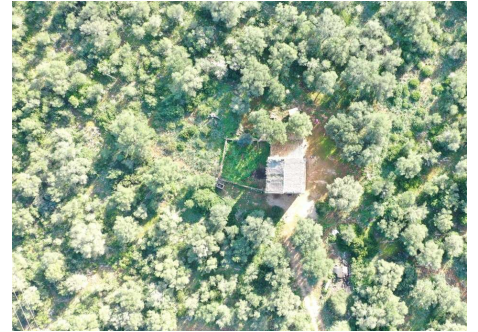

Grosse Finca bei Campos mit vielen Möglichkeiten

REF. R1261 | 0€

1/3

Campos

884 m² m²

148.993 m² m²

BASISDATEN

Zimmer
Küche
Esszimmer
Esszimmer - Küche
Badezimmer
Terrasse
Braucht Teilreform

Braucht Teilreform

AUSSTATTUNG

Strom
Brunnen

Brunnen

Energieausweis: En trámite / In process / In Bearbeitung

Grosse Finca bei Campos mit vielen Möglichkeiten

REF. R1261 | 0€

2/3

Riesige Finca in Campos mit vielen Möglichkeiten. Der Finca verfügt über mehrere Gebäude mit einer Gesamtfläche von 884 m² und der Möglichkeit, 1373 m² zu bauen, was einer Gesamtfläche von 2.425,32 m² entspricht.

Grosse Finca bei Campos mit vielen Möglichkeiten

REF. R1261 | 0€

3/3

	Denominació en el cadastre	Zona segons el Pla Territorial de Mallorca	Superfície segons cadastre (m ²)	Superfície segons zona de Pla Territorial de Mallorca (m ²)	Edificabilitat (m ² de sostre)	Superfície edificat en la actualitat (m ²)	Superfície encara edificable (m ²)		
3	a	AIA-I	21592,00	33166,00	2%	663,32	0,00	0,00	663,32
4	d		11574,00						
5	b		10484,00	34718,00	3%	1041,54	653,00	388,54	
6	e	SRG	13038,00						
7									
8									
9				80223,00	2%	1604,46	231,00	1373,46	
10									
11									
12	g		11196,00						
13									
14	c	SRG-F	76746,00	3477,00		0,00	884,00	2425,32	
15									
16									
17	f		3477,00						
18									
19			148107,00	148107,00	3309,32				
20									